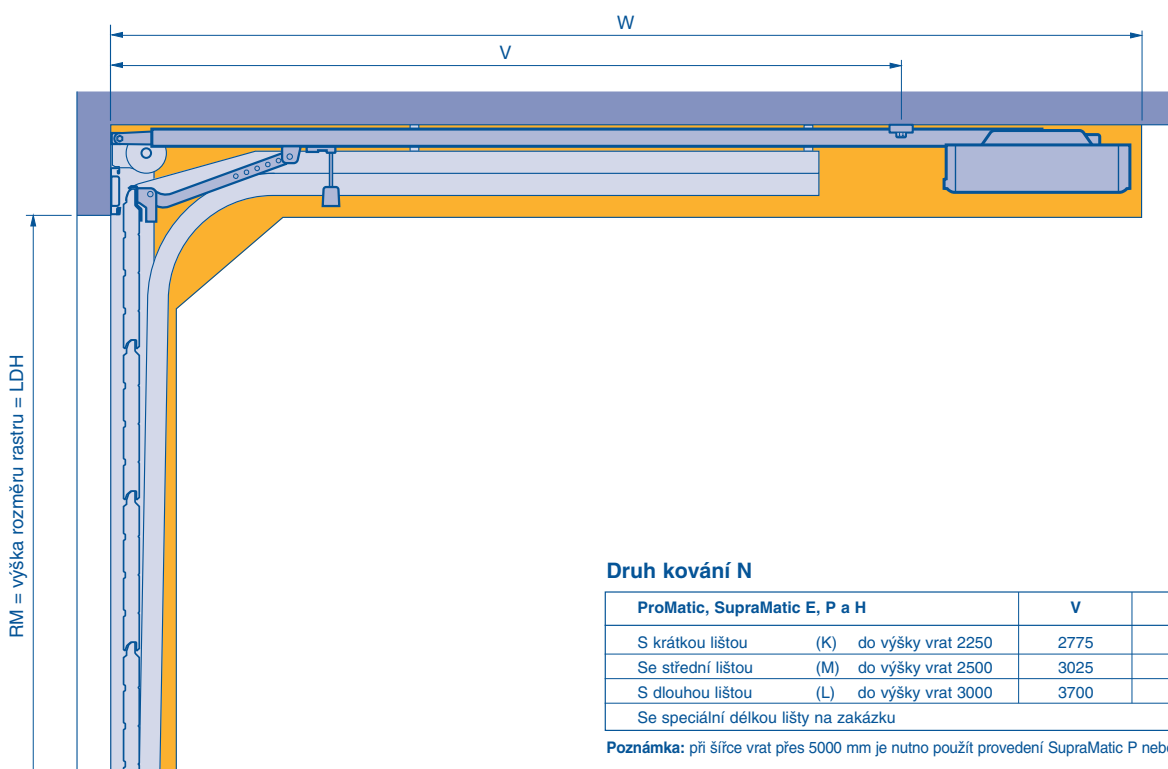

Pohony garážových vrat

ProMatic, SupraMatic E, P, H

Druh kování Z

ProMatic			V	W
S krátkou lištou (K)	do výšky vrat 2125		2775	3200
Se střední lištou (M)	do výšky vrat 2375		3025	3450
S dlouhou lištou (L)	do výšky vrat 3000		3700	4125
Se speciální délkou lišty na zakázku				

Druh kování N

ProMatic, SupraMatic E, P a H			V	W
S krátkou lištou (K)	do výšky vrat 2250		2775	3200
Se střední lištou (M)	do výšky vrat 2500		3025	3450
S dlouhou lištou (L)	do výšky vrat 3000		3700	4125
Se speciální délkou lišty na zakázku				

Poznámka: při šířce vrat přes 5000 mm je nutno použít provedení SupraMatic P nebo H.

Další podrobnosti jsou uvedeny v návodu k montáži a provozu ProMatic a SupraMatic E/P/H.