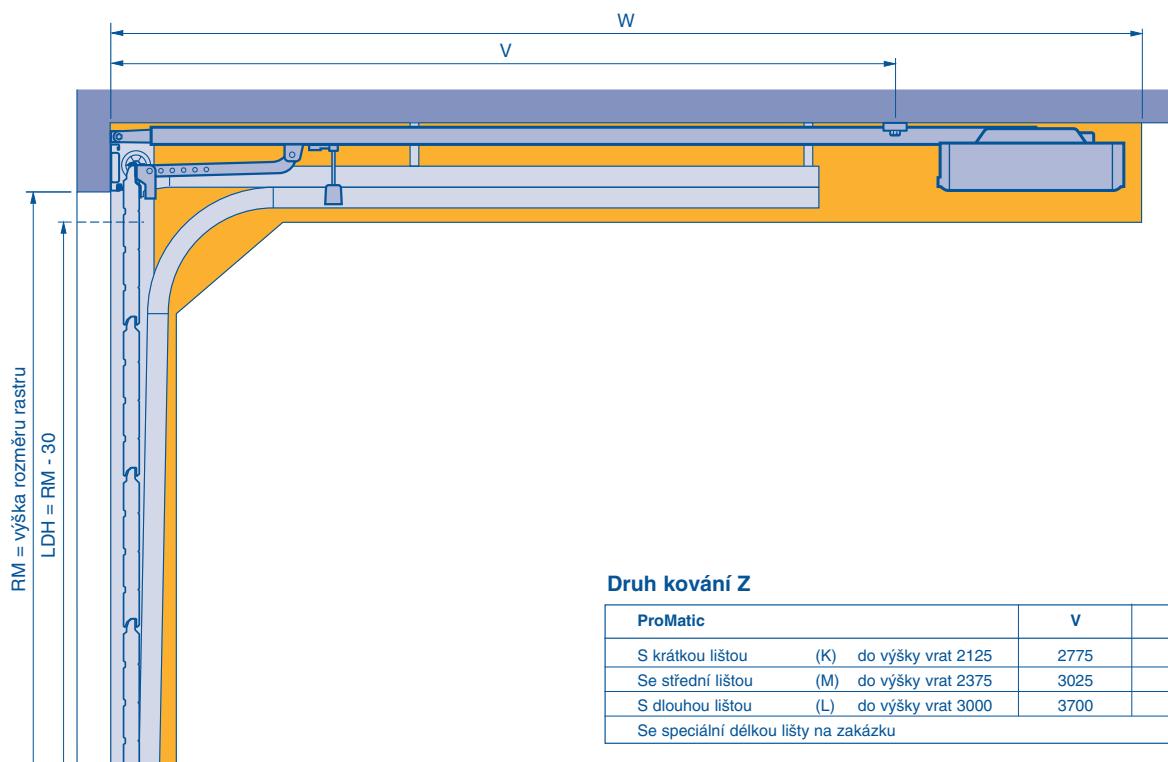

Pohony garážových vrat

ProMatic, SupraMatic E, P, H

Druh kování Z

ProMatic			V	W
S krátkou lištou (K)	do výšky vrat 2125		2775	3200
Se střední lištou (M)	do výšky vrat 2375		3025	3450
S dlouhou lištou (L)	do výšky vrat 3000		3700	4125
Se speciální délkou lišty na zakázku				

Druh kování N

ProMatic, SupraMatic E, P a H			V	W
S krátkou lištou (K)	do výšky vrat 2250		2775	3200
Se střední lištou (M)	do výšky vrat 2500		3025	3450
S dlouhou lištou (L)	do výšky vrat 3000		3700	4125
Se speciální délkou lišty na zakázku				

Poznámka: při šířce vrat přes 5000 mm je nutno použít provedení SupraMatic P nebo H.

Další podrobnosti jsou uvedeny v návodu k montáži a provozu ProMatic a SupraMatic E/P/H.